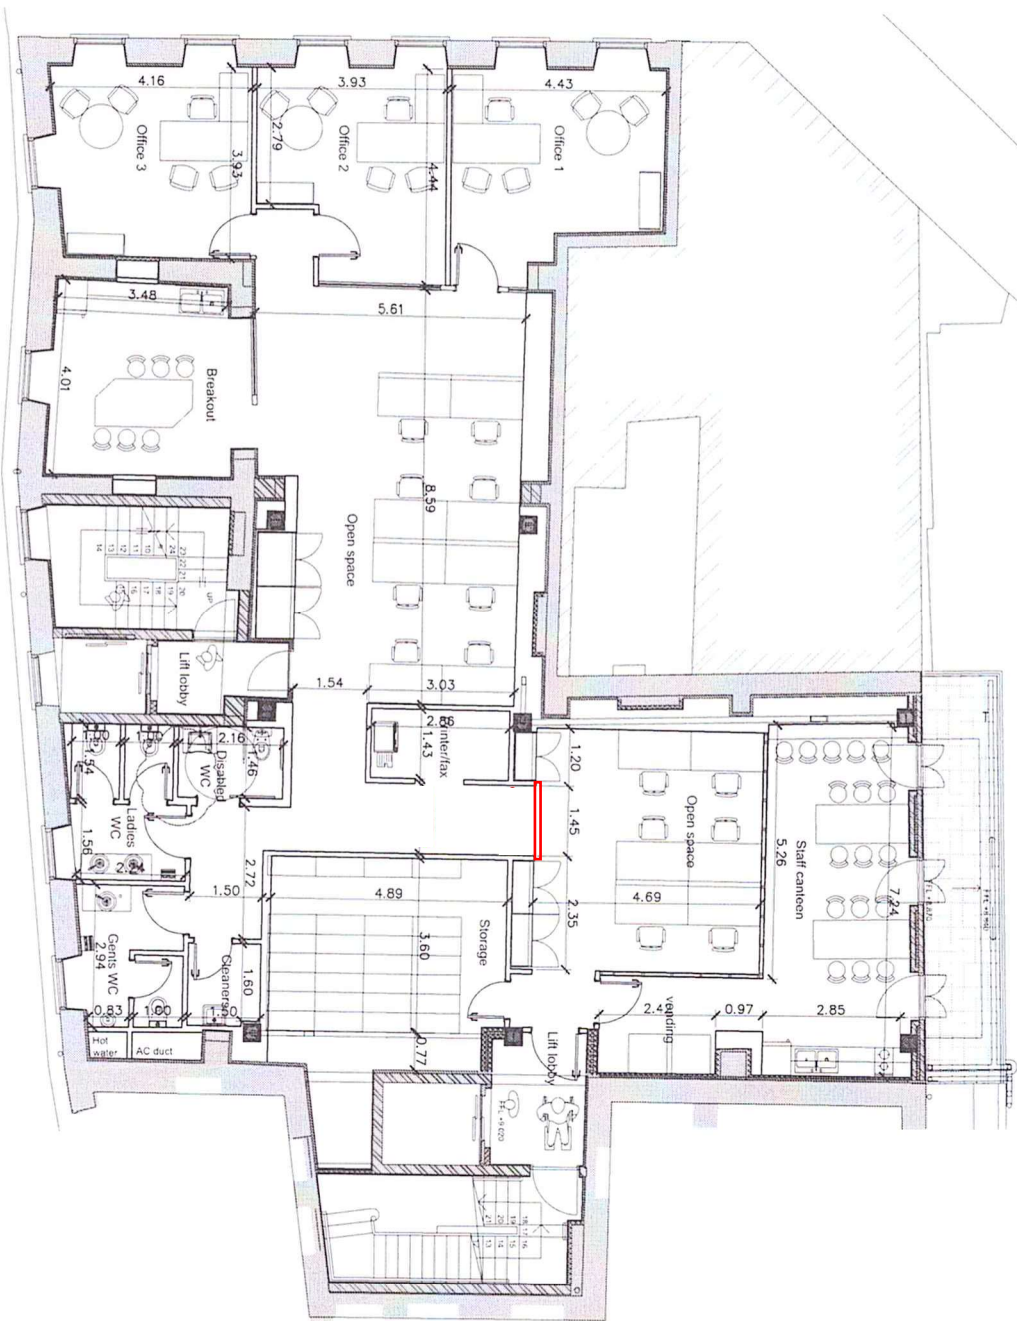

El contratista no debería medir a escala sobre este plano

1 LEVEL 1 PLAN - FURNITURE LAYOUT
Scale 1:75

A	11/05/15	Final design review
Revisado	Data	Atendido

BroadwayMalayan BM
Architecture Urbanism Design
 Edificio Torneo
 Centro Jantar Comercio, 42-47 Pta.
 Jalan Sultan Ismail
 Española
 T +65 91 315 02 49
 F +65 91 315 02 49
 E. Malaya@broadwaymalayan.com
 www.BroadwayMalayan.com

Cliente
CASEMATES PROCUREMENT LTD
 Proyecto
**1-7 CRUTCHETT'S RAMP
 OFFICE BUILDING**
 Descripción
**72-Furniture
 Level 1**

Fase
PROJECT
 Escala
1/75@A2
 Nº de Proyecto
30467
 Nº de plano
30467 A-S-72-01 A